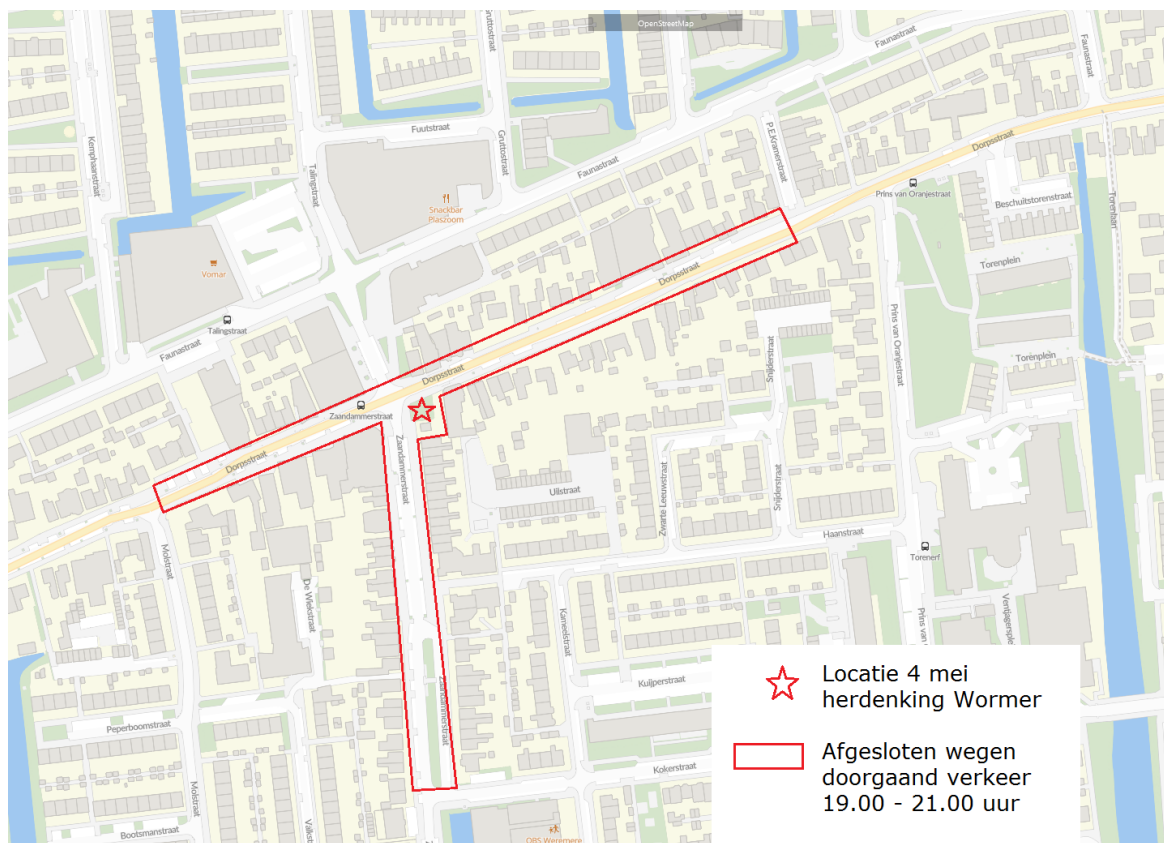

[Meer informatie over de projecten in Wormerland](#)

Overzicht verkeershinder door aanleg kabels en leidingen

<https://map.moorwerkt.nl/>

Weg afsluitingen op 4 mei

In verband met de 4 mei herdenking zijn de volgende straten in Wormer op 4 mei afgesloten tussen 19.00 en 21.00 uur:

- Dorpsstraat tussen de P.E. Kramerstraat en de Molstraat;
- Zaandammerstraat vanaf de Kokerstraat tot aan de Dorpsstraat.

Werkzaamheden Liander en PWN vanaf de IJsvogelstraat tot de Gele Lisstraat

Liander en PWN gaan werkzaamheden uitvoeren vanaf de IJsvogelstraat tot de Gele Lisstraat. De rode lijn is in welke straten ze gaan werken, de bewoners door de aannemer van tevoren ingelicht.

Ze beginnen op de IJsvogelstraat vanaf 11 mei 2026 en het werk duurt in zijn geheel tot begin 2027.