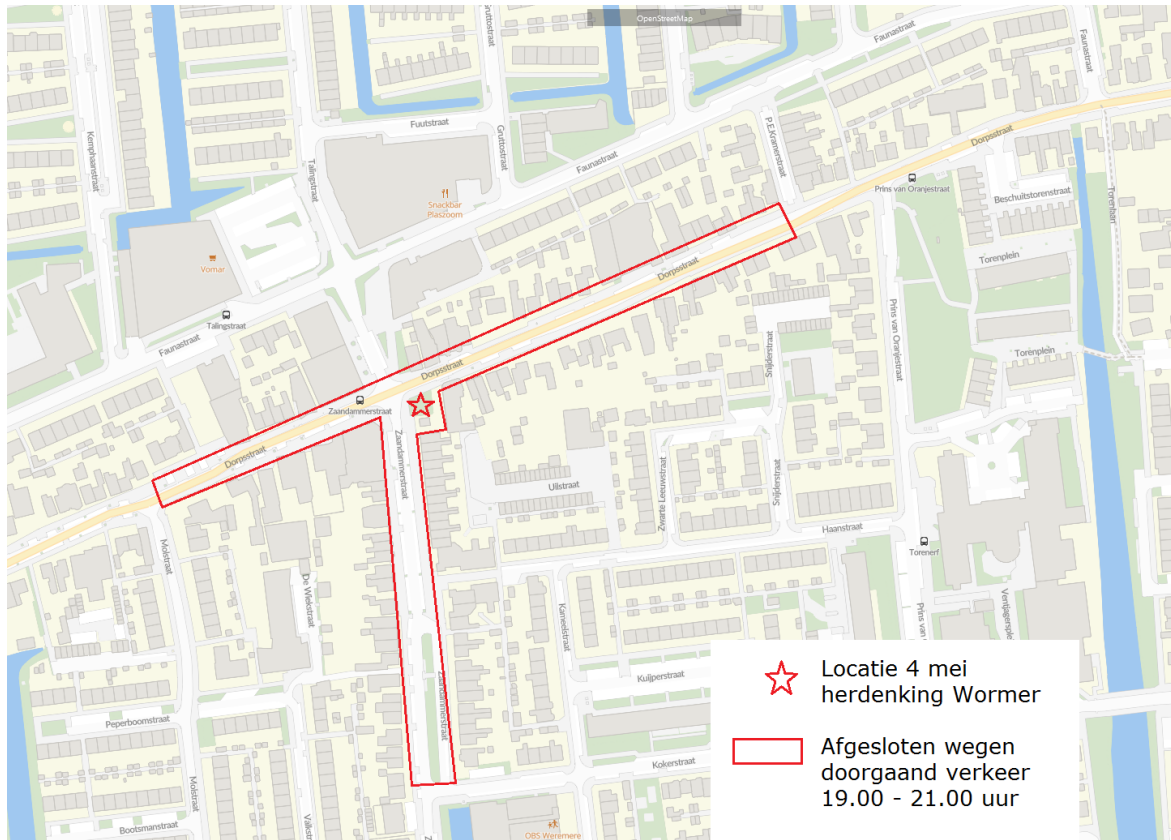

[Meer informatie over de projecten in Wormerland](#)

Overzicht verkeershinder door aanleg kabels en leidingen

<https://map.moorwerkt.nl/>

Weg afsluitingen op 4 mei

In verband met de 4 mei herdenking zijn de volgende straten in Wormer op 4 mei afgesloten tussen 19.00 en 21.00 uur:

- Dorpsstraat tussen de P.E. Kramerstraat en de Molstraat;
- Zaandammerstraat vanaf de Kokerstraat tot aan de Dorpsstraat.

Werkzaamheden Liander en PWN vanaf de IJsvogelstraat tot de Gele Lisstraat

Liander en PWN gaan werkzaamheden uitvoeren vanaf de IJsvogelstraat tot de Gele Lisstraat. De rode lijn is in welke straten ze gaan werken, de bewoners door de aannemer van tevoren ingelicht.

Ze beginnen op de IJsvogelstraat vanaf 11 mei 2026 en het werk duurt in zijn geheel tot begin 2027.