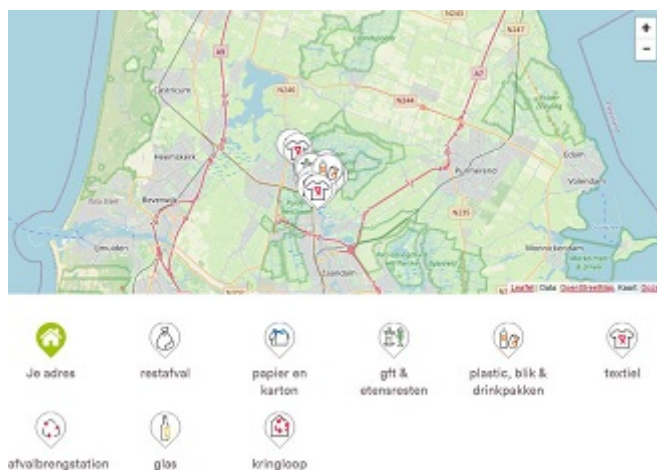

Verzamelcontainers bij u in de buurt

In Wormerland staan verzamelcontainers voor verschillende afvalsoorten:

- Restafval
- PBD (plastic blik drankkartons)
- GFTe (groente fruit tuinafval etensresten)
- Glas (verpakkingsglas)
- Oud papier en karton
- Textiel
- Multi minicontainers
- Olie en vet

Locaties verzamelcontainers

Op de website van HVC vindt u een overzicht van alle verzamelcontainers in Wormerland.

1. Voer uw postcode en huisnummer in. Dan opent een kaart met de locaties van de verzamelcontainers bij jou in de buurt.
2. Klik onder deze kaart de containers die u niet wilt zien weg en dan blijven alleen de containers waar u op zoekt zichtbaar.

[HVC locaties verzamelcontainers](#)

Multi minicontainers

In Wormerland staan vier multi minicontainers. Hier kunt u spaar- & LED-lampen, oude cd's/dvd's, oude telefoons, adapters, kleine elektrische apparaten, lege batterijen en inktcartridges inleveren.

Locaties multi minicontainers:

- Faunastraat 127 Wormer
- Weiver 5 Wormer
- Noorderweg 159 Wijdewormer
- Dorpsstraat 17 Oostknollendam

Olie en vet

Gebruikt (frituur)vet kunt u terug doen in de originele verpakking of in een lege plastic fles. Ook bakolie of restjes jus mogen hierbij. De afgesloten verpakking kunt u inleveren bij het dichtstbijzijnde afvalbrenghstation.